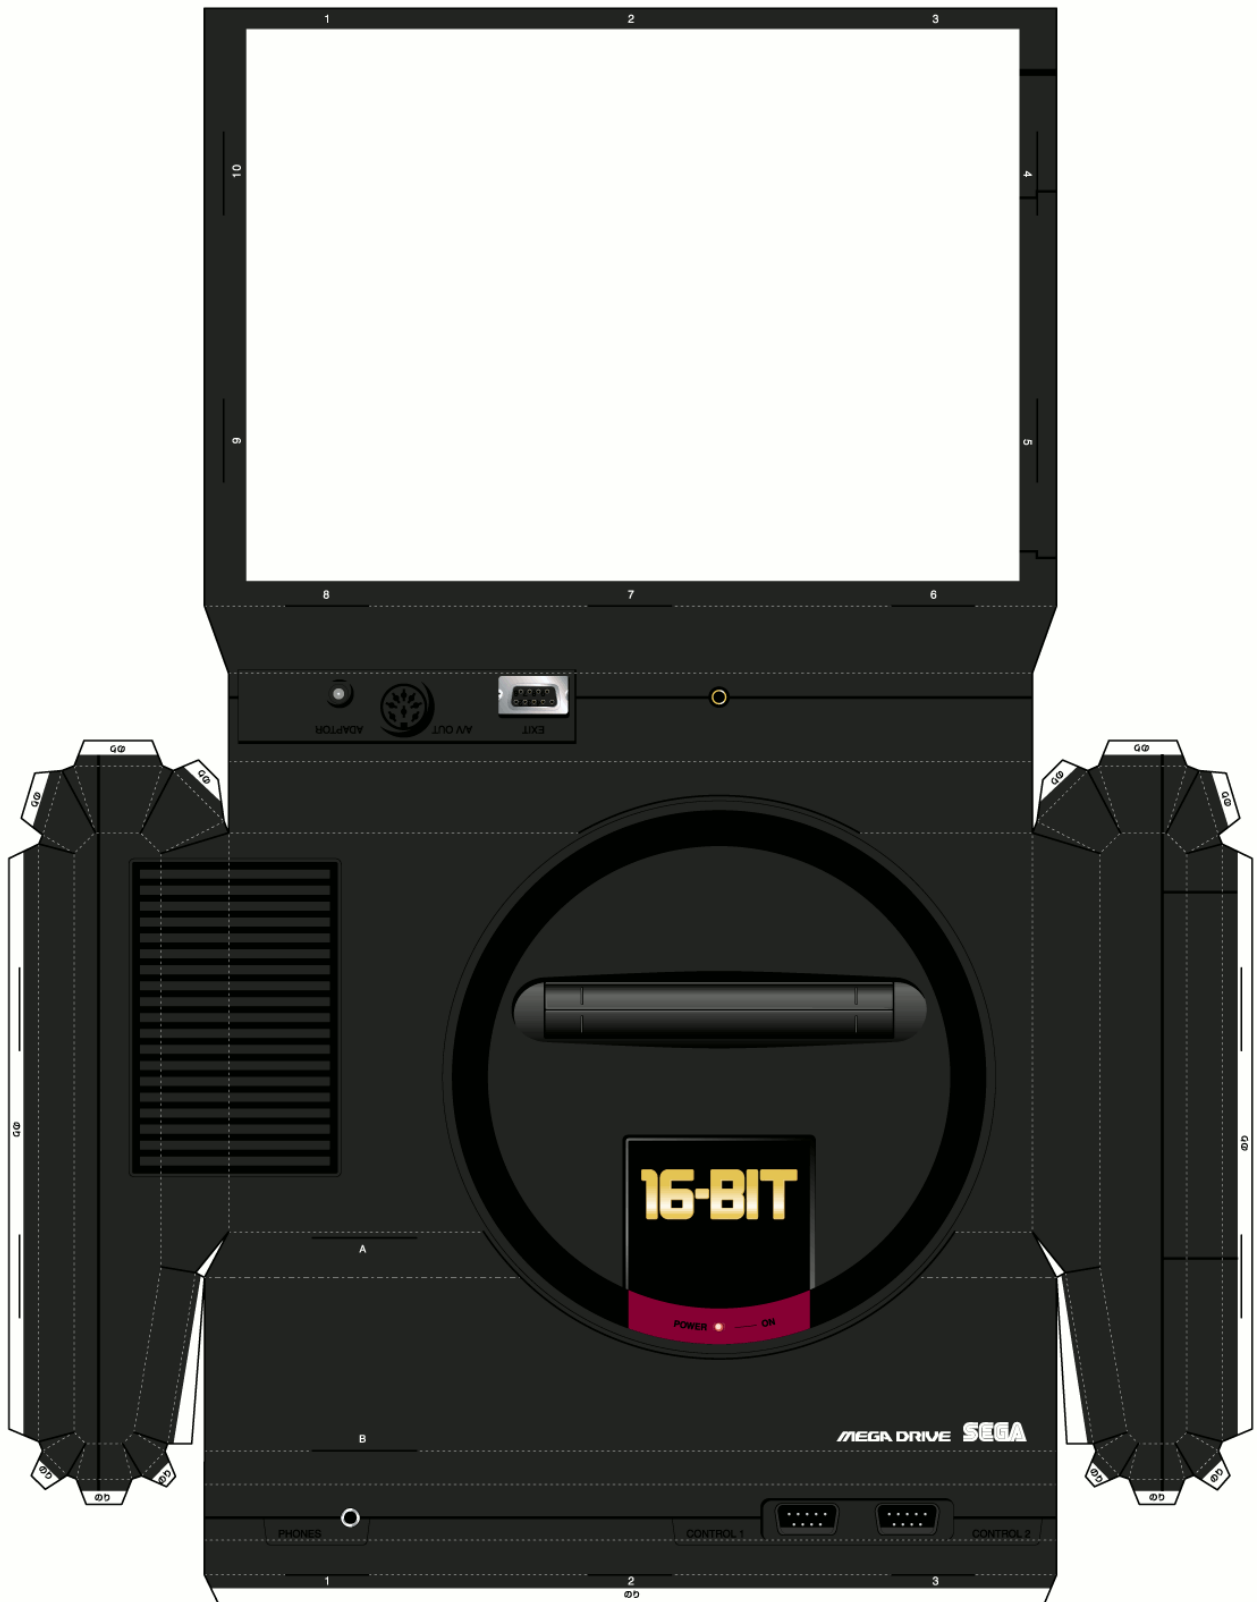

MEGA DRIVE 本体

MEGA DRIVE 本体下部

MEGA DRIVE コントローラ/サウンドパネル