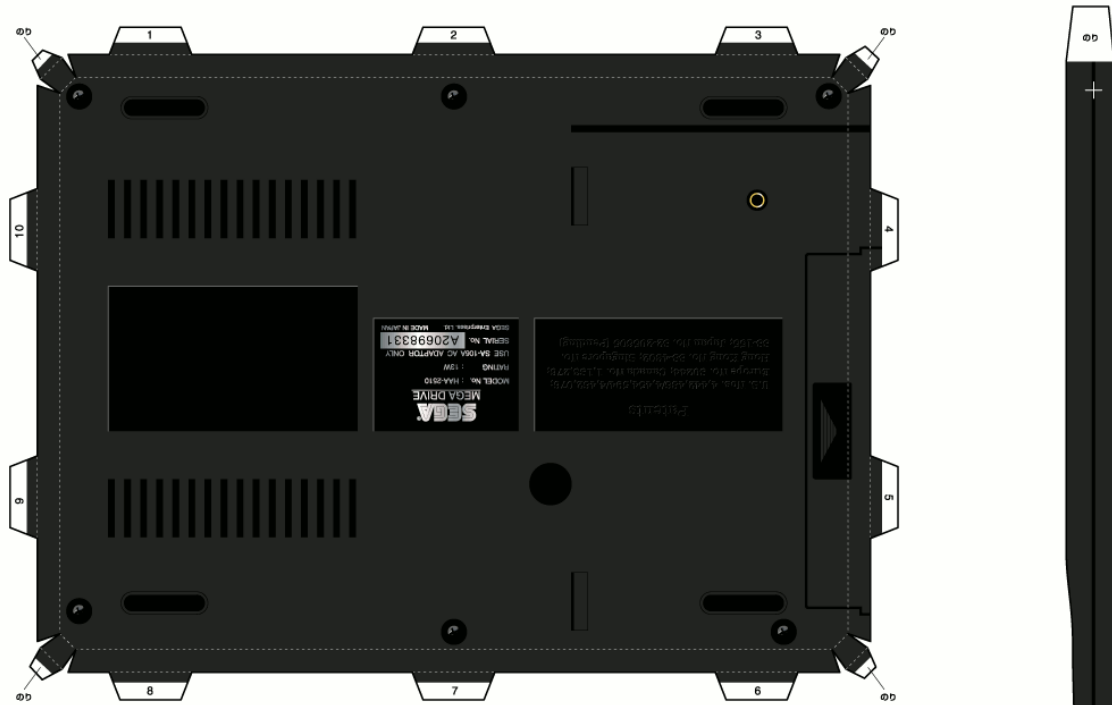

MEGA DRIVE 本体

MEGA DRIVE 本体下部

MEGA DRIVE コントローラ/サウンドパネル